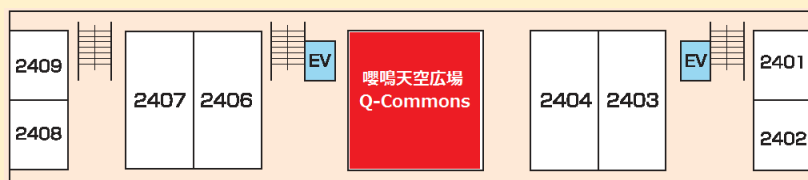

大学図書館ってどこにあるの？

ココだよ！

新入生 図書館ツアー

ちょっと遠い？ でも行く価値あり！
大学での勉強に必須です

4月10日（月）～13日（木）14：50～

はじめての大学図書館。基本の使い方をご紹介します。【所要時間 40分程度】
事前申込不要。お気軽にどうぞ！

【集合場所】センター2号館 4F 嚶鳴天空広場 Q-Commons

伊都図書館まで皆でいっしょに
行きましょう★