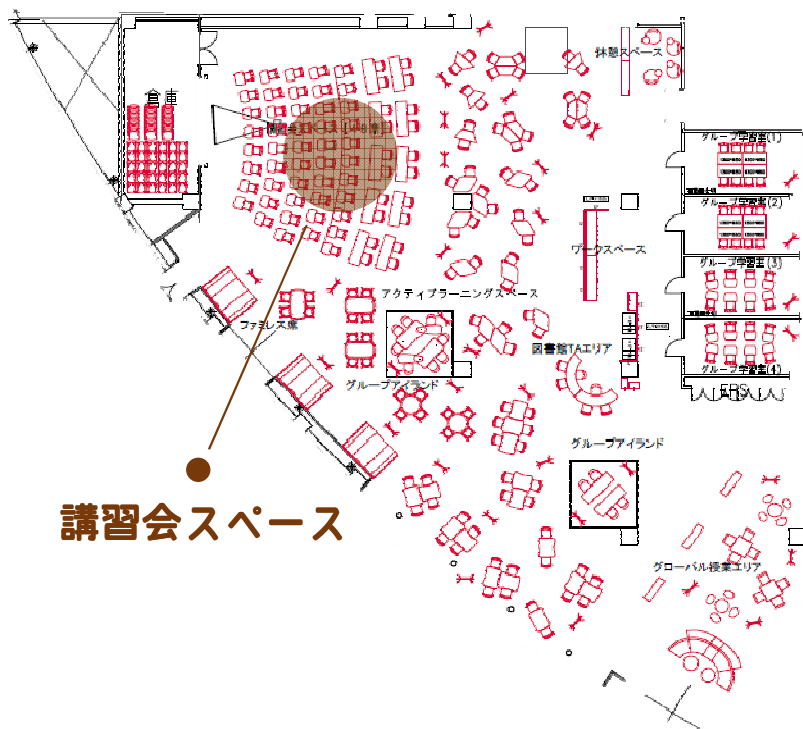

新中央図書館講習会 アクセスマップ

伊都キャンパス

アクティブラーニングスペース (4階)

講習会情報

10月24日 (月)

レポートの書き方講座
13:30-14:30

文献の探し方講座
【基本編】 14:50-15:20
【応用編】 15:30-16:30

講習会の詳細およびお申込みは
図書館ウェブサイト>イベント
または下記QRコードから↓