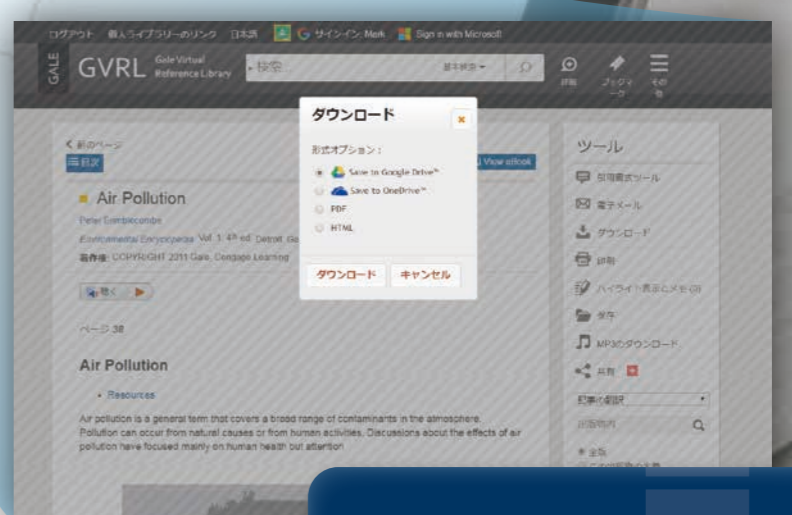

2017年11月30日までトライアル実施中！

調べごととは、何ですか？

HTMLとPDFでの表示

ハイライト、メモ機能

Google Driveへの保存

オンラインレファレンス

GVRL

Gale Virtual Reference Library

同時アクセス
無制限

複数タイトルを
横断検索

本文の読み上げ
機能

参考文献引用の
ためのメニュー

■アクセス先：
http://infotrac.galegroup.com/itweb/jpkyushu_trial?db=GVRL-0&id=research
詳しくは図書館eリソースマネジメント係までお問い合わせ下さい。
e-mail: toemanager@jimu.kyushu-u.ac.jp