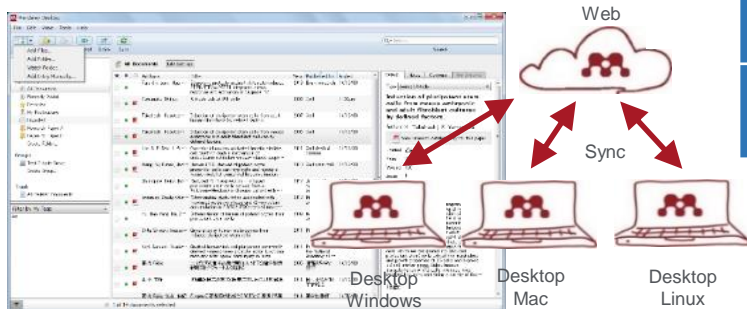

文献整理法講座

個別相談会

文献管理ツール
Mendeley の
お悩みにお答えします!

11/16~11/30
平日 9:00-17:00

- 使い方がよく分からない…
- Wordと連携するには？
- 研究室でpdfを共有するには？

中央	3Fレファレンス カウンター	予約制
理系	1Fレファレンス カウンター	予約不要
医学	1F 受付 カウンター	予約不要
Web	Teams	予約制

対象

九州大学ご所属の教職員・大学院生・学部生

予約

図書館ウェブサイト > イベント
またはQRコードから

エルゼビア・ジャパン株式会社の
講師による、Mendeleyおよび
Scopus のオンライン講習会を
別途開催します。

詳しくは、
図書館ウェブサイト > イベント
またはQRコードから

[https://www.lib.kyushu-u.ac.jp/ja/
events/workshop-scopus-202211](https://www.lib.kyushu-u.ac.jp/ja/events/workshop-scopus-202211)