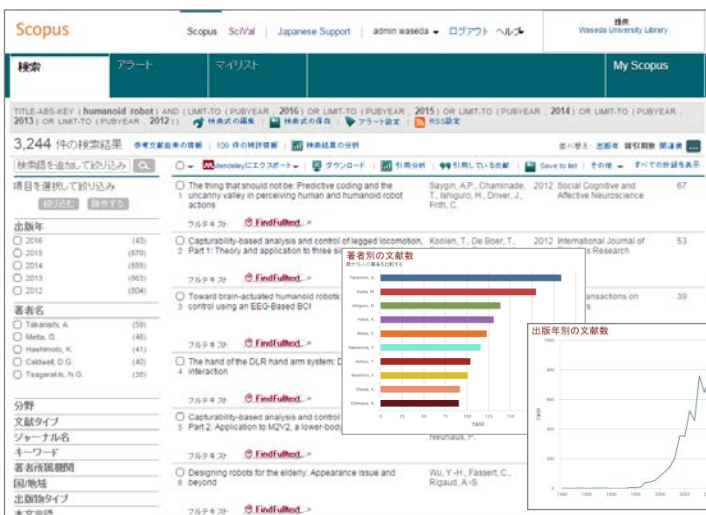

引用文献データベースScopusの威力を実感しよう

Scopus 利用説明会

影響力のある論文の探し方

7月10日(水)	10:00 - 10:50	伊都地区	日本ジョナサン・KS・チョイ文化館 1F 中山 (チュウザン) ホール
7月11日(木)	10:00 - 10:50	筑紫地区	共通管理棟 3F 大会議室
	15:00 - 15:50	病院地区	医学部百年講堂 1F 中ホール3

同日同会場でIR室によるSciVal/Pureの説明会も開催されます。詳細はIR室からの通知をご参照ください。

~こんな方におすすめします~

研究テーマの最新情報、
トレンドを知りたい

被引用数が多い重要な
論文を見つけたい

トップの研究者が発表した
論文を知りたい

集めた論文を効率的に
管理したい

<申込み方法>

図書館ウェブサイト > イベント
<https://www.lib.kyushu-u.ac.jp>
 または右のQRコードから

日本語インターフェースでらくらく検索