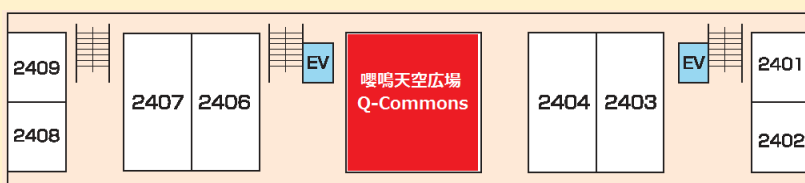

大学図書館ってどこにあるの？

ココです...

好評につき
追加開催!

新入生 図書館ツアー

ちょっと遠い？ でも行く価値あり！
大学での勉強に必須です

4月21日（月） 15：00～
4月24日（木） 15：00～

はじめての大学図書館。基本の使い方をご紹介します。【所要時間 40分程度】
事前申込不要。お気軽にどうぞ！

【集合場所】 センター2号館 4F 嚶鳴天空広場 Q-Commons