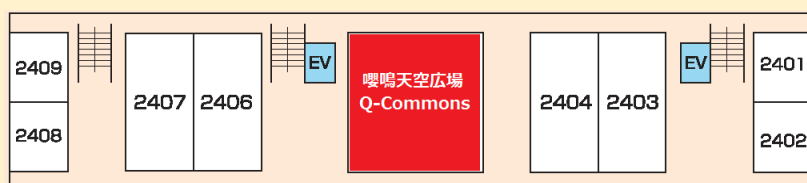

4月14日（月）14：50～

4月17日（木）14：50～

4月18日（金）13：00～

はじめての大学図書館。基本の使い方をご紹介します。【所要時間 40 分程度】
事前申込不要。お気軽にどうぞ！

【集合場所】センター2号館 4F 嚶鳴天空広場 Q-Commons