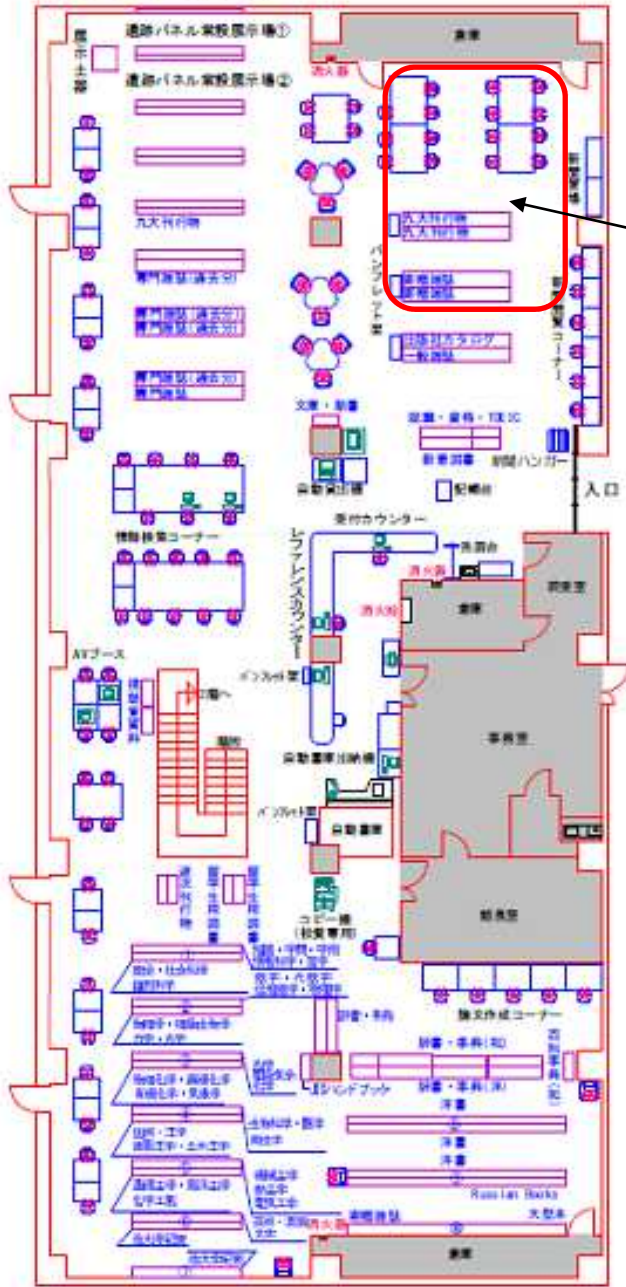

①図書館1階 資料配置図

作業時間中に利用を停止する閲覧スペース