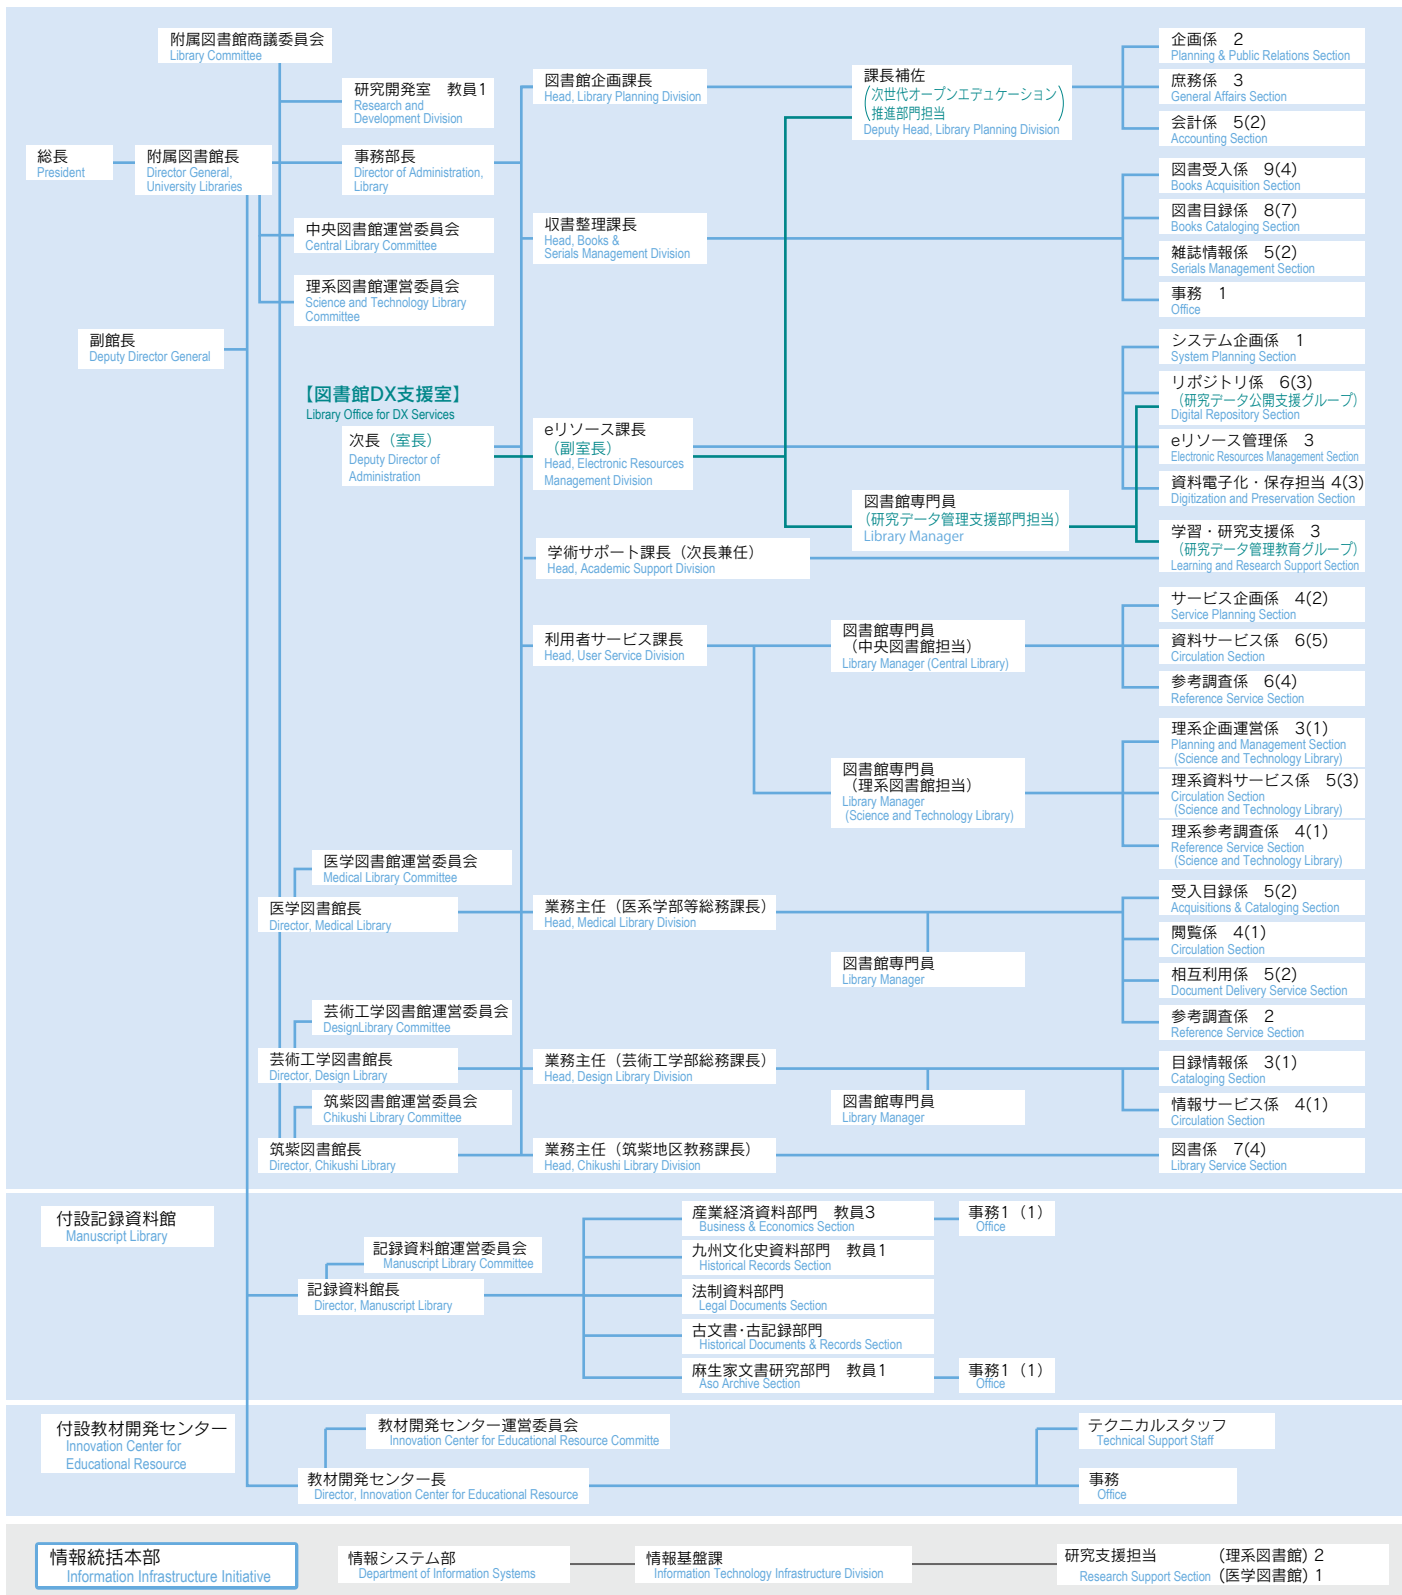

附属図書館の組織 Organization

(令和5年4月1日現在)

区分	教授	准教授	講師	助教	合計
教員数	2	2	1	2	7

区分	部長	次長	課長	課長補佐	図書館専門員	係長/専門職員	係員等	合計
職員数	1	1	5	1	5	25	88(50)	126

※専任教員のみ。

※ 情報統括本部情報システム部情報基盤課研究支援担当を含む。() 内は非常勤職員で内数。