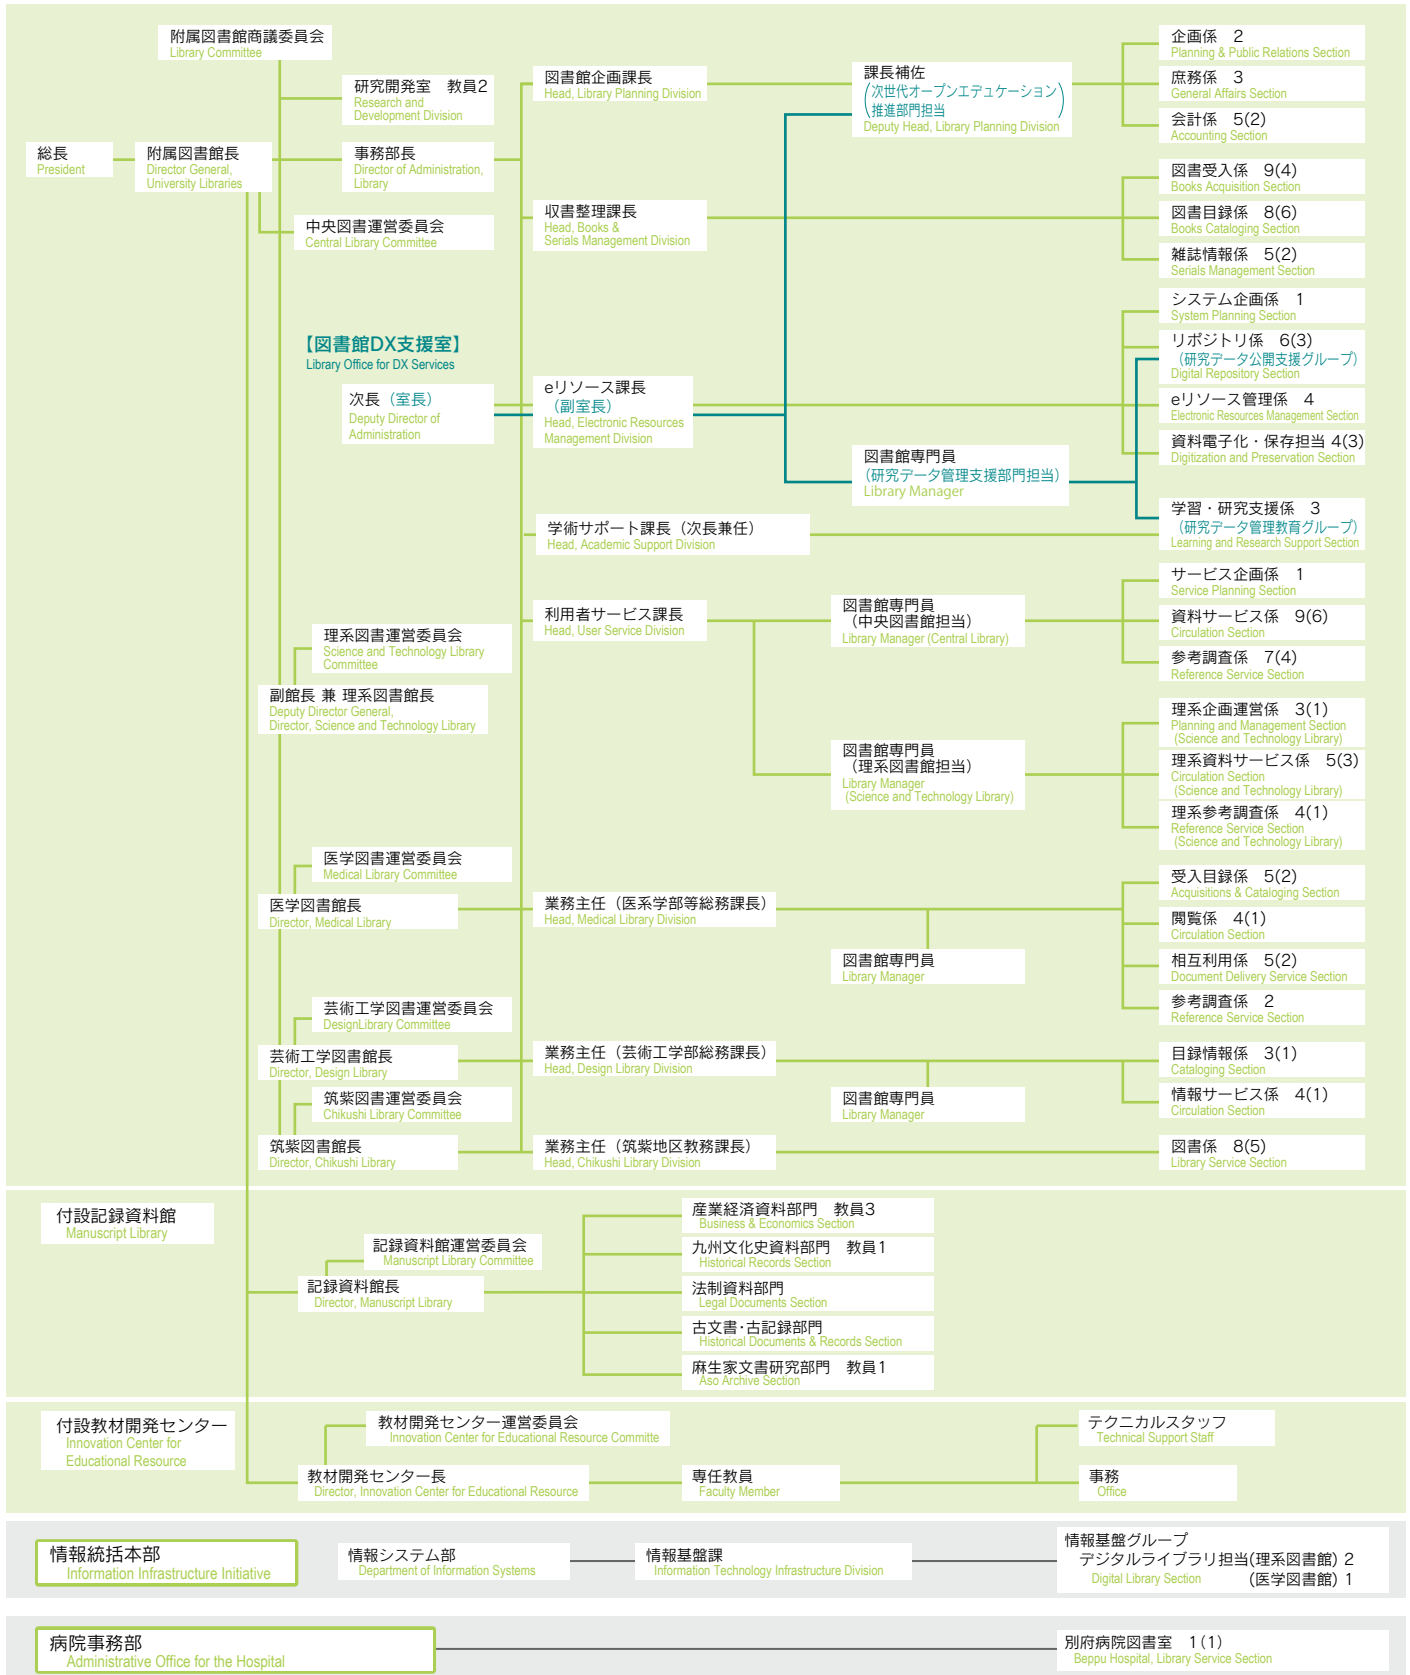

附属図書館の組織 Organization

(令和4年4月1日現在)

区分	教授	准教授	講師	助教	合計
教員数	2	3	1	2	8

区分	部長	次長	課長	課長補佐	図書館専門員	係長/専門職員	係員等	合計
職員数	1	1	5	1	5	23	86(46)	122

※ 情報統括本部情報システム部のデジタルライブラリ担当を含む。()内は非常勤職員で内数。