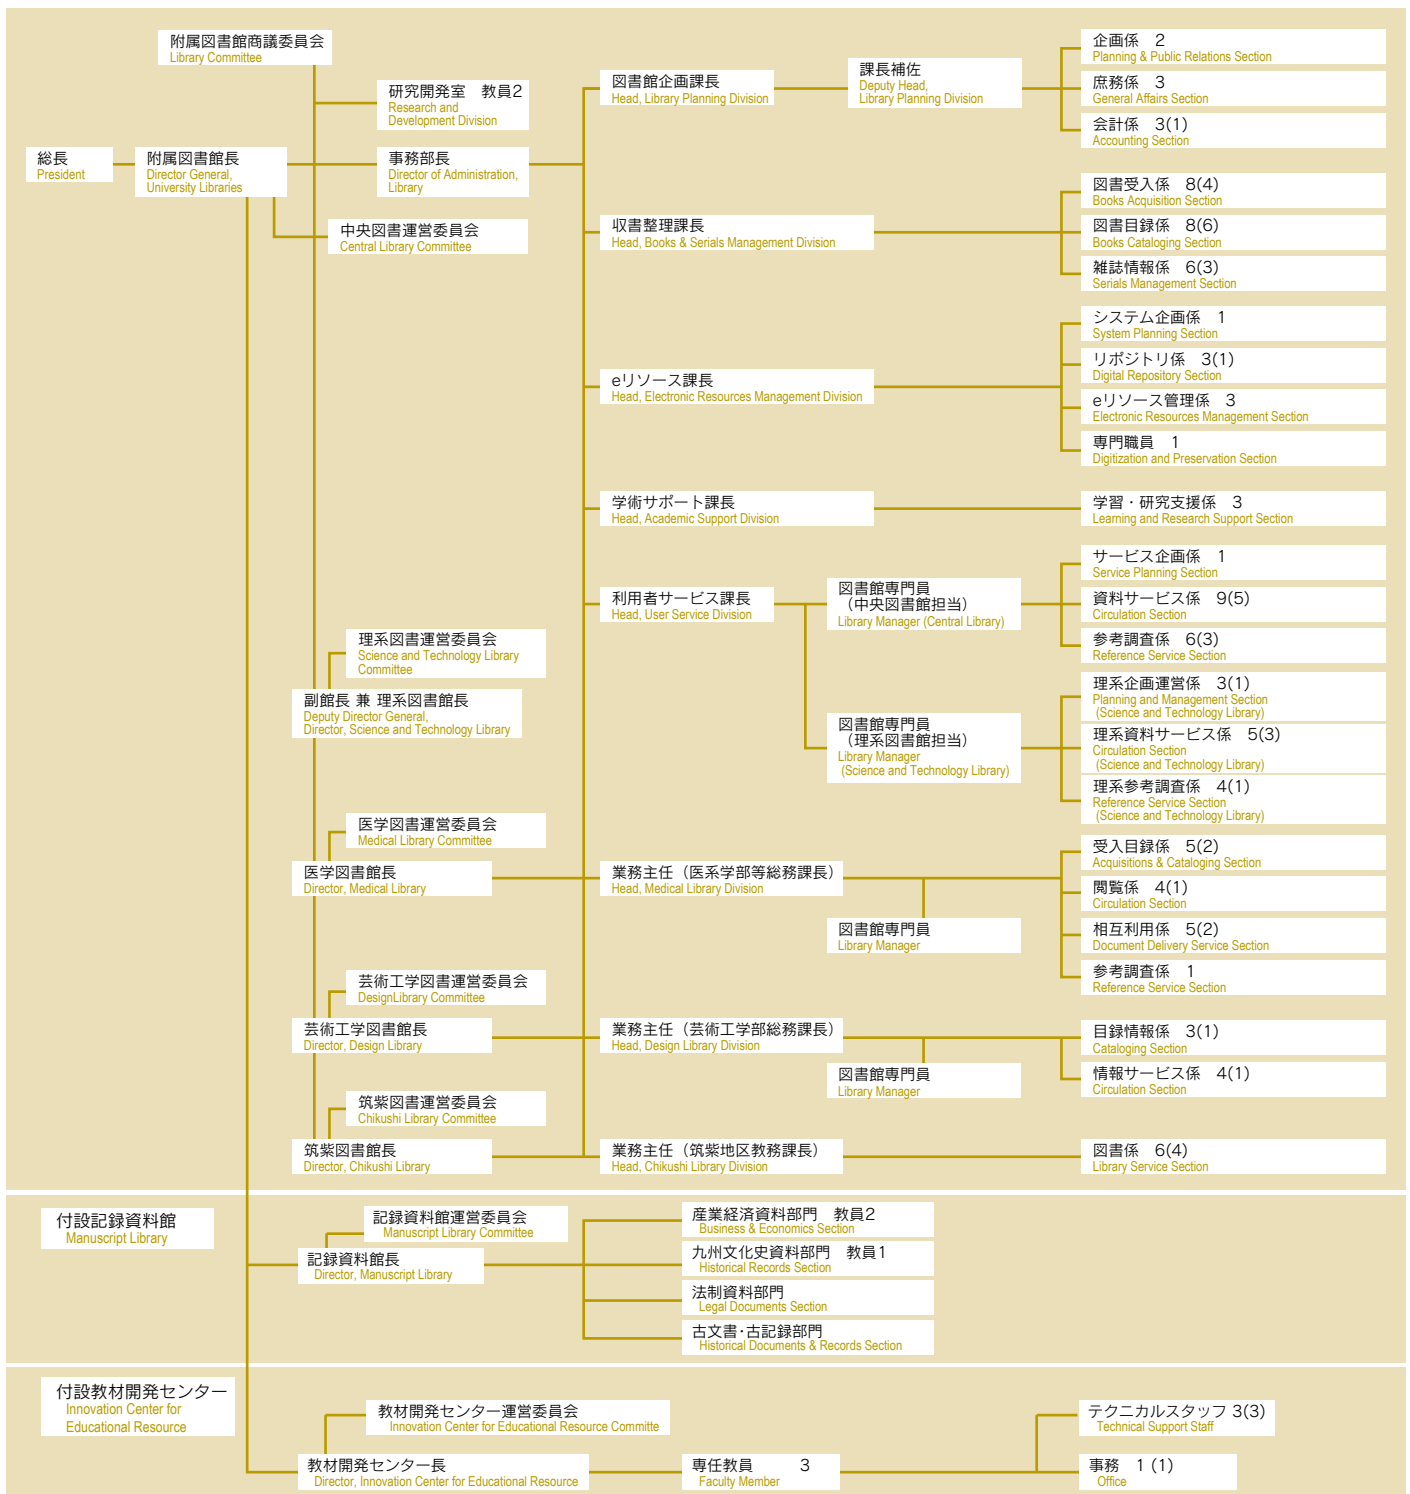

# 附属図書館の組織 Organization

(令和2年4月1日現在)

区分	教授	准教授	講師	助教	合計
教員数	2	4	0	3	9

※ 専任教員のみ。

区分	事務部長	課長	課長補佐	図書館専門員	係長/専門職員	係員等	合計
職員数	1	5	1	4	24	81(44)	116

※ 情報統括本部情報システム部のデジタルライブラリ担当を含む。( )内は非常勤職員で内数。