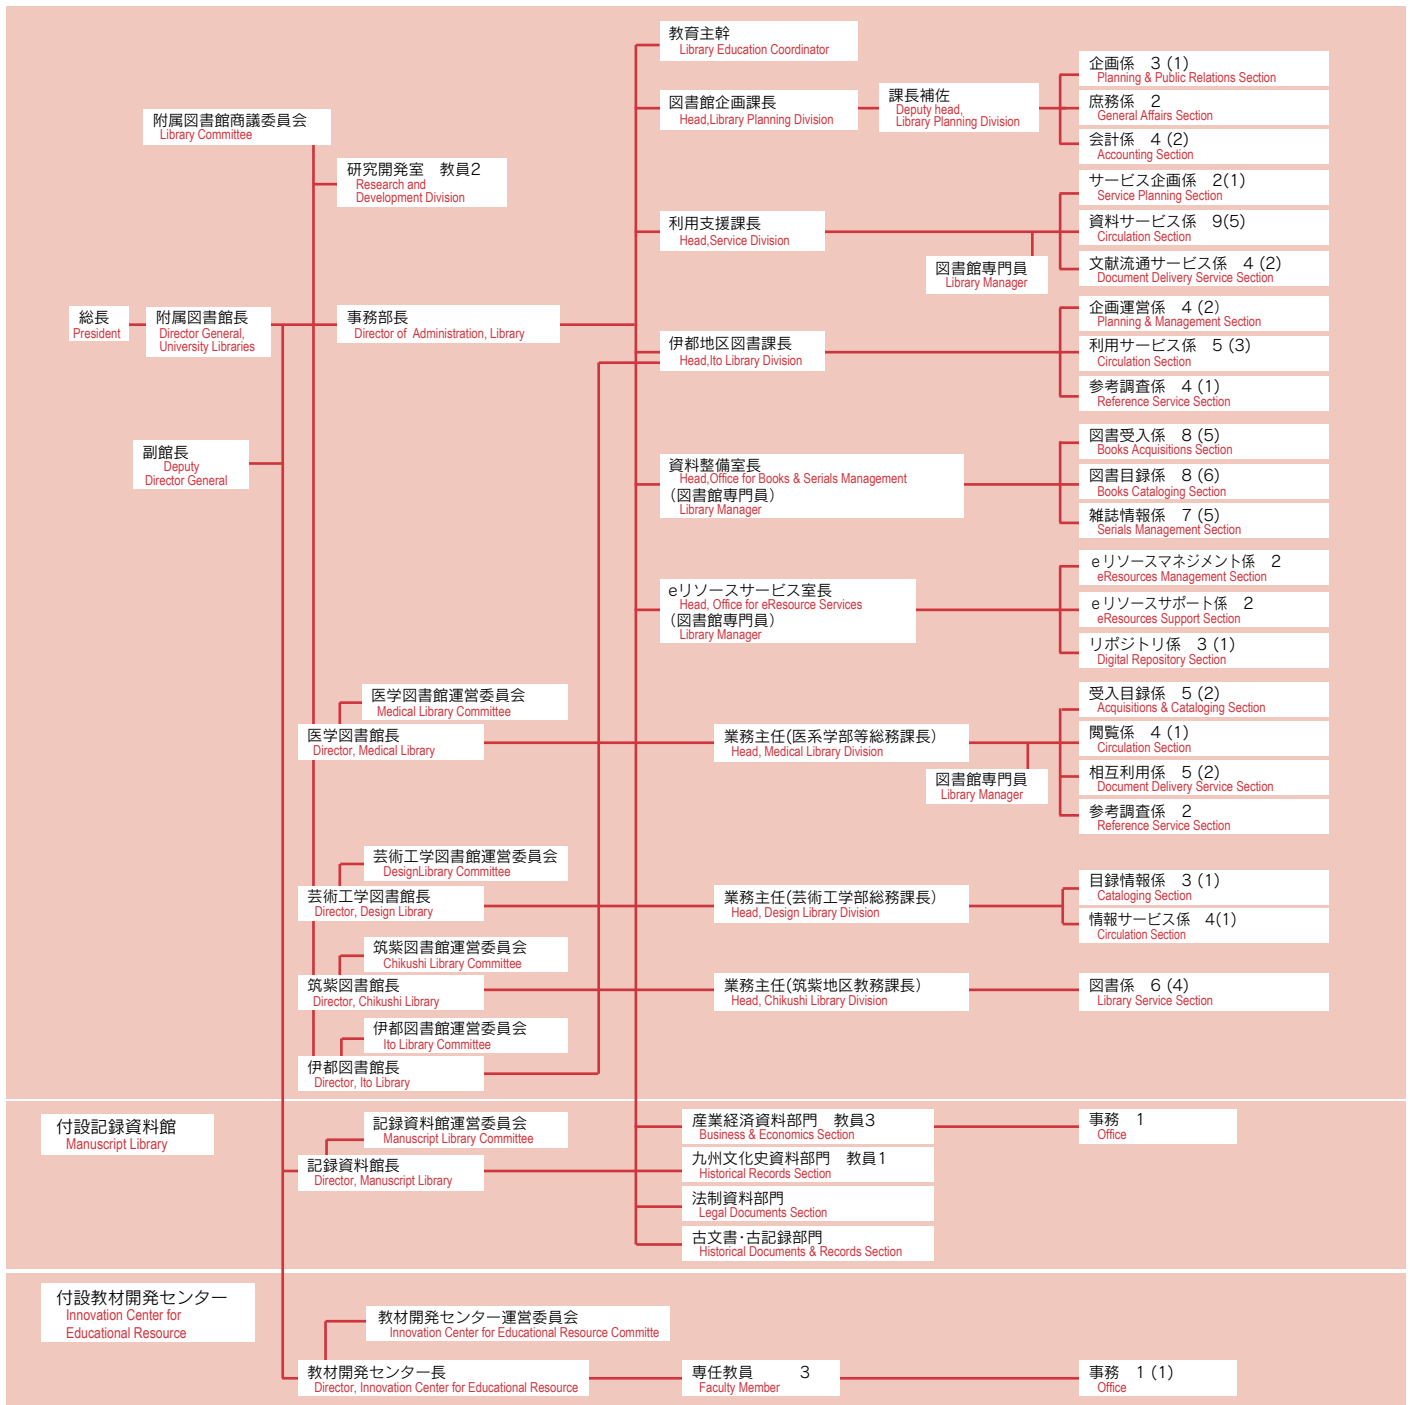

# 附属図書館の組織 Organization

(平成30年4月1日現在)

区分	教授	准教授	講師	助教	合計
教員数	2	4	0	4	10

※ 専任教員のみ。

区分	事務部長	課長	課長補佐	図書館専門員	係長/専門職員	係員等	合計
職員数	1	4	1	5	24	96(56)	131

※ 情報統括本部情報システム部のデジタルライブラリ担当を含む。( )内は事務補佐員で内数。