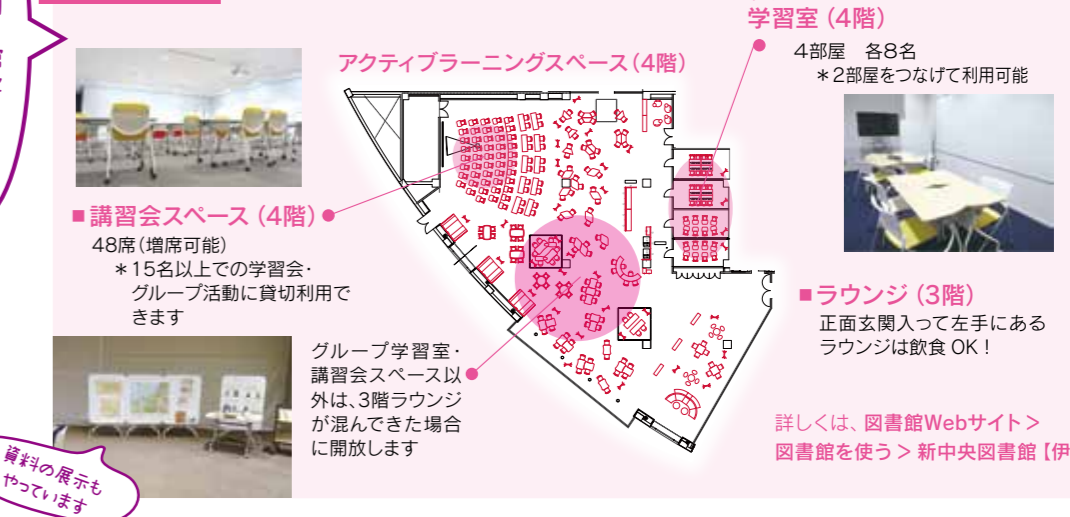

3Fからは鳴鳴塔が一望できます!

グループ学習室3・4

2F開架

オープンセミナー室

課題文献/レポート・プレゼンコーナー

国際交流ラウンジ

ラーニング・ commons2・3

国際交流ラウンジ

語学学習や外国文化を紹介した資料を取りそろえたラウンジです。特に英語学習については、英語多読資料も用意しています。楽しく英語力を伸ばしてみませんか?

英語多読って何?

自動書庫

地下には80万冊収容可能な自動書庫もあります!

『図書館をめぐる冒険』

図書館にはゲームアプリもあります。ダウンロードして館内に散らばる謎を解いてみましょう!

アプリの詳細はこちら!

他にもたくさんの学習スペースがあります!

伊都図書館には、地下も3階もあり、ここで紹介された以外にもたくさんの学習スペースが用意されています。ぜひお気に入りの場所を見つけてください。

図書館施設を動画でみる

九大図書館プロフィール

椎木講堂様!

新中央図書館は平成30年秋にグランドオープン! それまでは1/3で開館中!

| | |
|------|-------------------------|
| 開館時間 | ■平日 10:00~18:00 ※土日祝は休館 |
| 貸出冊数 | 図書/雑誌 合計10冊 |
| 貸出期間 | 図書2週間/雑誌1週間 |

箱崎キャンパスや伊都図書館から移転した資料は、当面すべて自動書庫に入庫されます。検索すると、「【伊都】新中央図書館 自動書庫」と表示されます。館内の専用端末で「九大コレクション」で検索し、検索結果から「自動書庫」ボタンを押してリクエストするか、最寄りの図書館に取寄せてください。伊都図書館や鳴鳴天空広場でも受け取り可能です!

場所の利用

新中央図書館にも色々な場所があるよ!

資料の展示もやっています

NEW 6+1つの図書館があなたの学びをサポートします